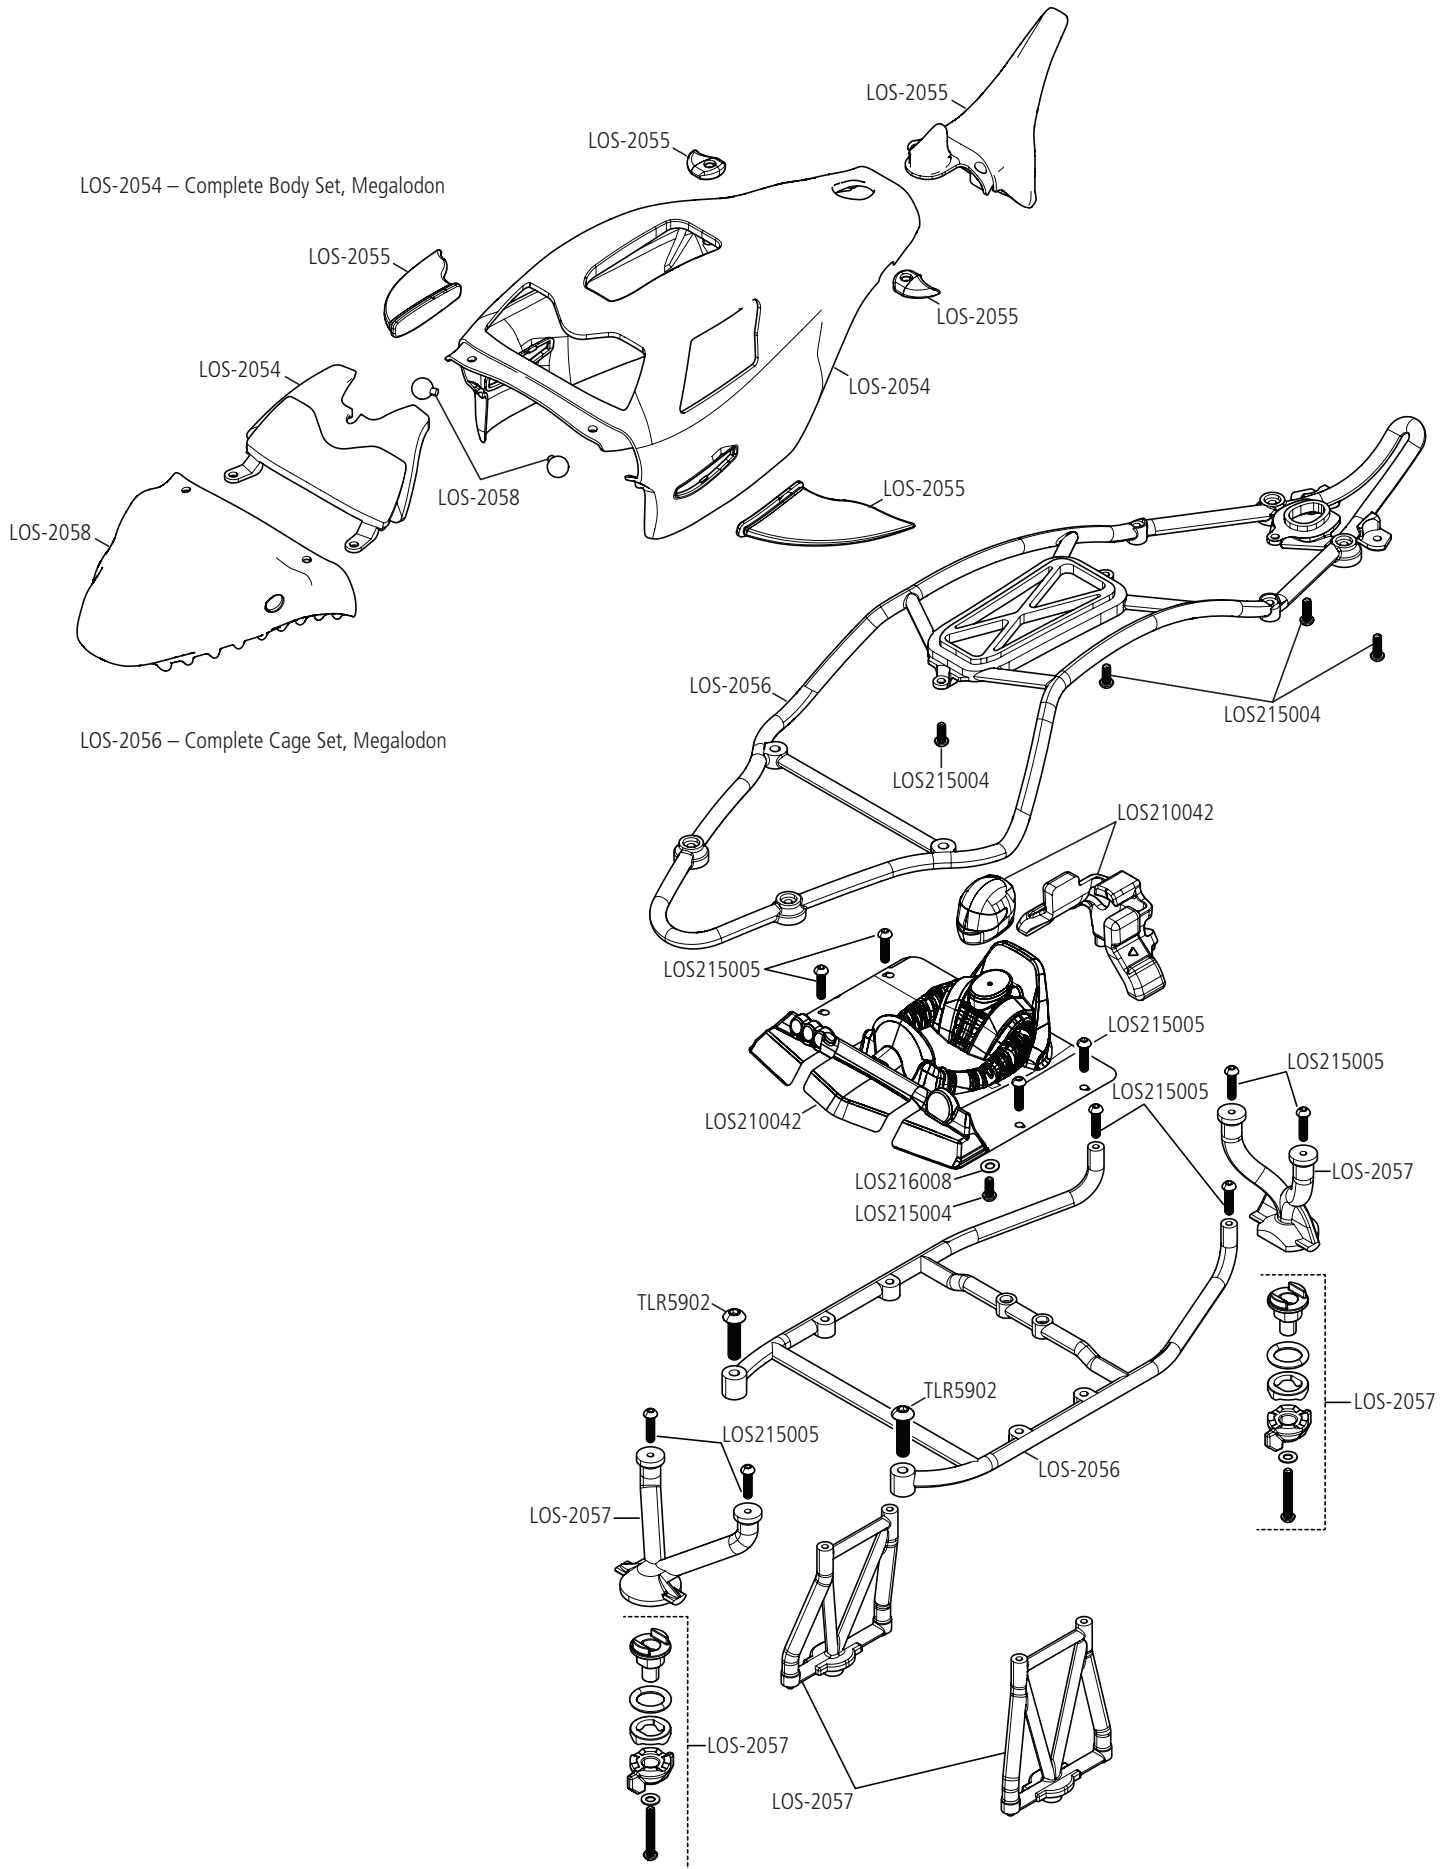

MINI LMT MEGALODON™ 4X4 MONSTER JAM™ TRUCK, RTR

LOS01026T3

EXPLODED VIEW / EXPLOSIONSZEICHNUNG / VUE ÉCLATÉE DES PIÈCES / VISTA ESPLOSA DELLE PARTI

MINI LMT MEGALODON™ 4X4 MONSTER JAM™ TRUCK, RTR

LOS01026T3

EXPLODED VIEW / EXPLOSIONSZEICHNUNG / VUE ÉCLATÉE DES PIÈCES / VISTA ESPLOSA DELLE PARTI

MINI LMT MEGALODON™ 4X4 MONSTER JAM™ TRUCK, RTR

LOS01026T3

EXPLODED VIEW / EXPLOSIONSZEICHNUNG / VUE ÉCLATÉE DES PIÈCES / VISTA ESPLOSA DELLE PARTI

EXPLODED VIEW / EXPLOSIONSZEICHNUNG / VUE ÉCLATÉE DES PIÈCES / VISTA ESPLOSA DELLE PARTI