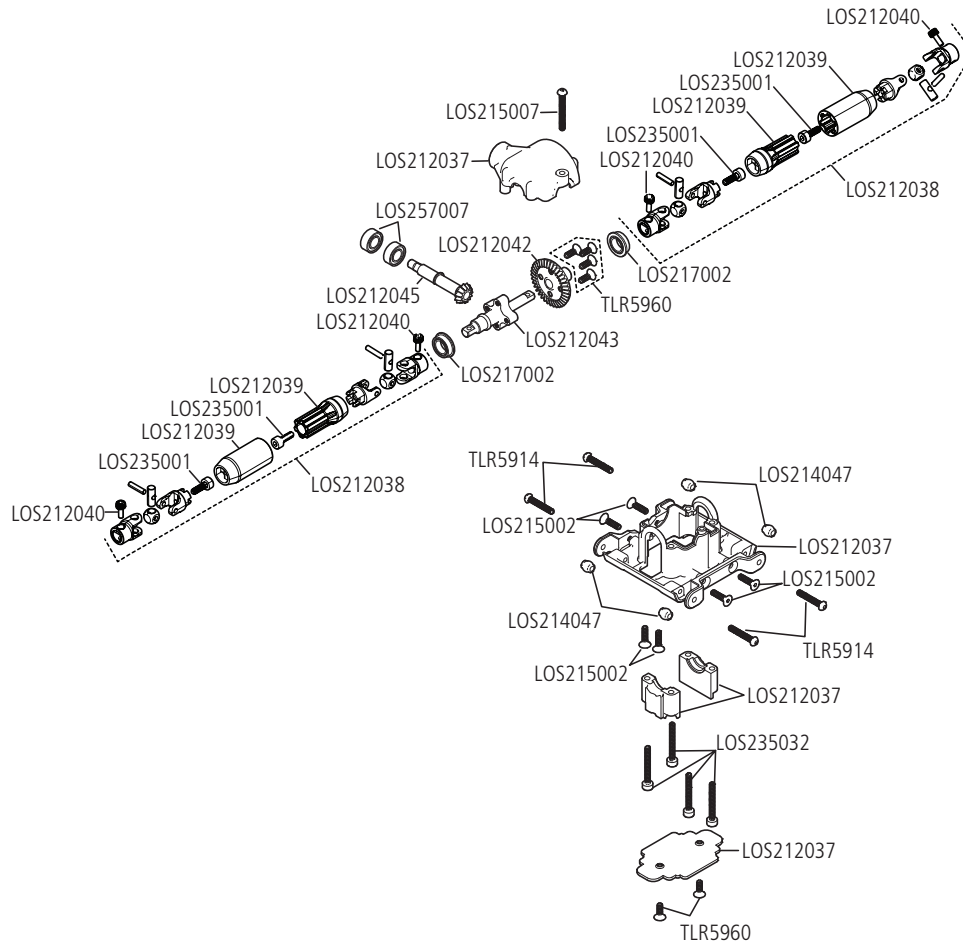

MINI LMT MEGALODON™ 4X4 MONSTER JAM™ TRUCK, RTR

LOS01026T3

EXPLODED VIEW / EXPLOSIONSZEICHNUNG / VUE ÉCLATÉE DES PIÈCES / VISTA ESPLOSA DELLE PARTI

MINI LMT MEGALODON™ 4X4 MONSTER JAM™ TRUCK, RTR

LOS01026T3

EXPLODED VIEW / EXPLOSIONSZEICHNUNG / VUE ÉCLATÉE DES PIÈCES / VISTA ESPLOSA DELLE PARTI

MINI LMT MEGALODON™ 4X4 MONSTER JAM™ TRUCK, RTR

LOS01026T3

EXPLODED VIEW / EXPLOSIONSZEICHNUNG / VUE ÉCLATÉE DES PIÈCES / VISTA ESPLOSA DELLE PARTI

EXPLODED VIEW / EXPLOSIONSZEICHNUNG / VUE ÉCLATÉE DES PIÈCES / VISTA ESPLOSA DELLE PARTI