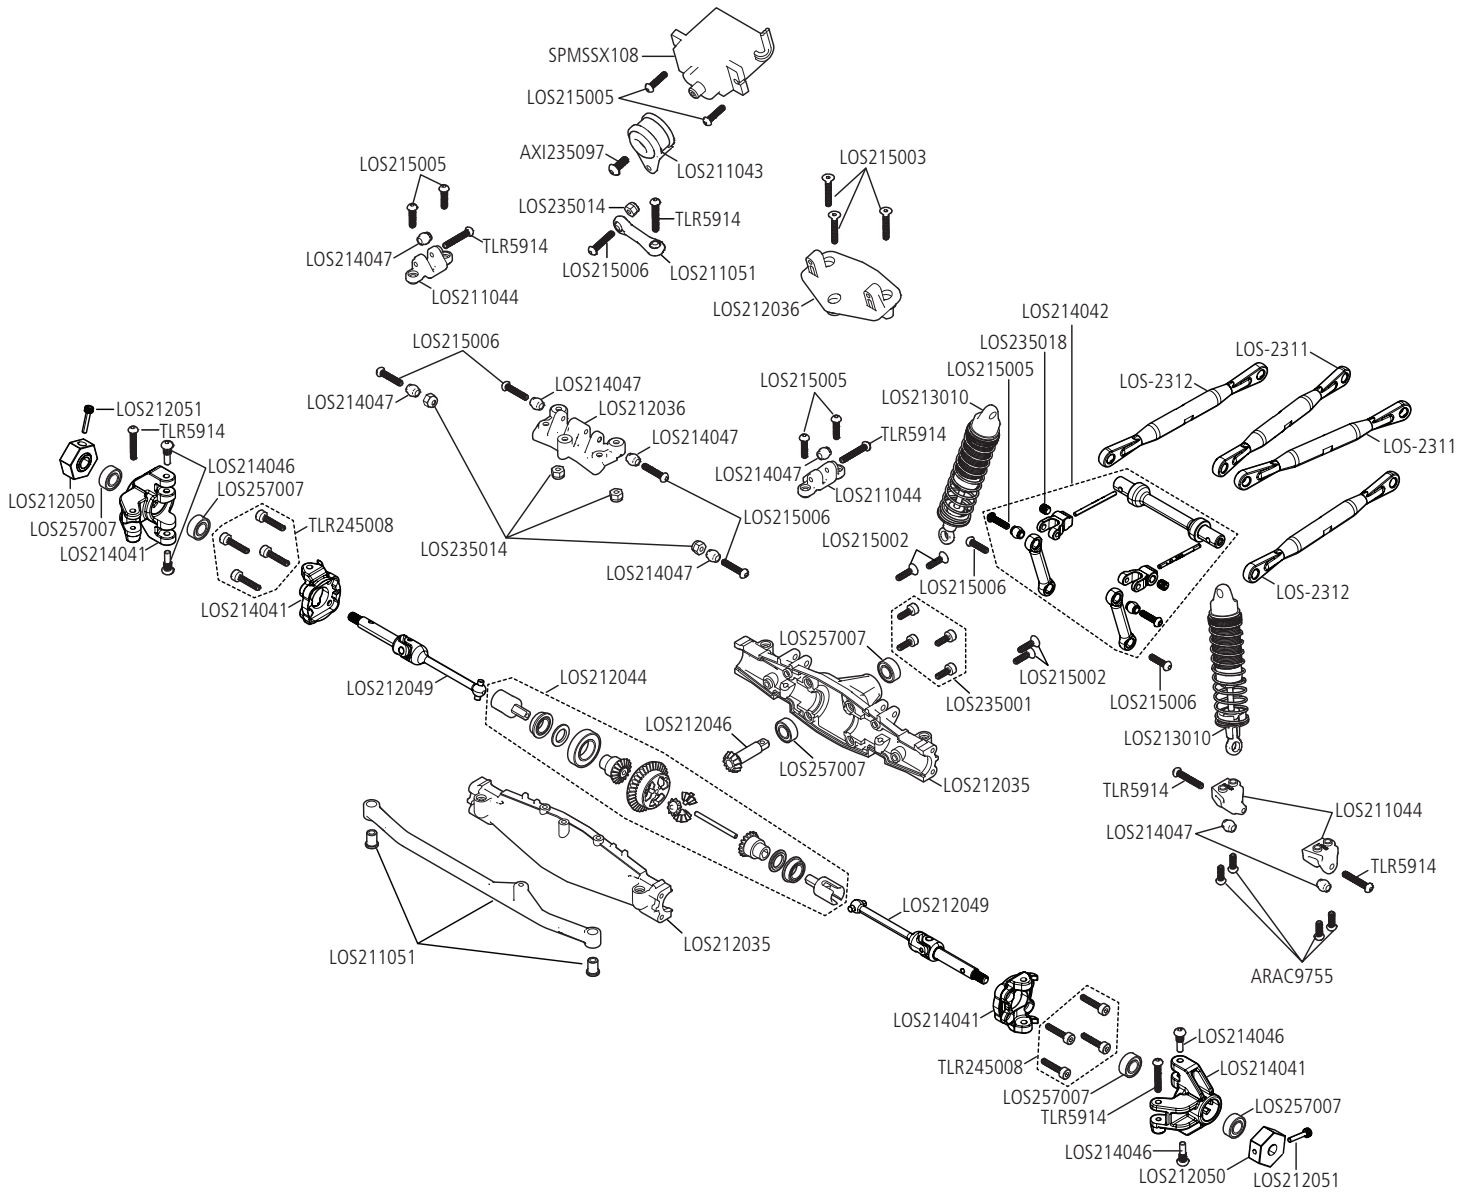

MINI LMT MEGALODON™ 4X4 MONSTER JAM™ TRUCK, RTR

LOS01026T3

EXPLODED VIEW / EXPLOSIONSZEICHNUNG / VUE ÉCLATÉE DES PIÈCES / VISTA ESPLOSA DELLE PARTI

MINI LMT MEGALODON™ 4X4 MONSTER JAM™ TRUCK, RTR

LOS01026T3

EXPLODED VIEW / EXPLOSIONSZEICHNUNG / VUE ÉCLATÉE DES PIÈCES / VISTA ESPLOSA DELLE PARTI

MINI LMT MEGALODON™ 4X4 MONSTER JAM™ TRUCK, RTR

LOS01026T3

EXPLODED VIEW / EXPLOSIONSZEICHNUNG / VUE ÉCLATÉE DES PIÈCES / VISTA ESPLOSA DELLE PARTI

EXPLODED VIEW / EXPLOSIONSZEICHNUNG / VUE ÉCLATÉE DES PIÈCES / VISTA ESPLOSA DELLE PARTI