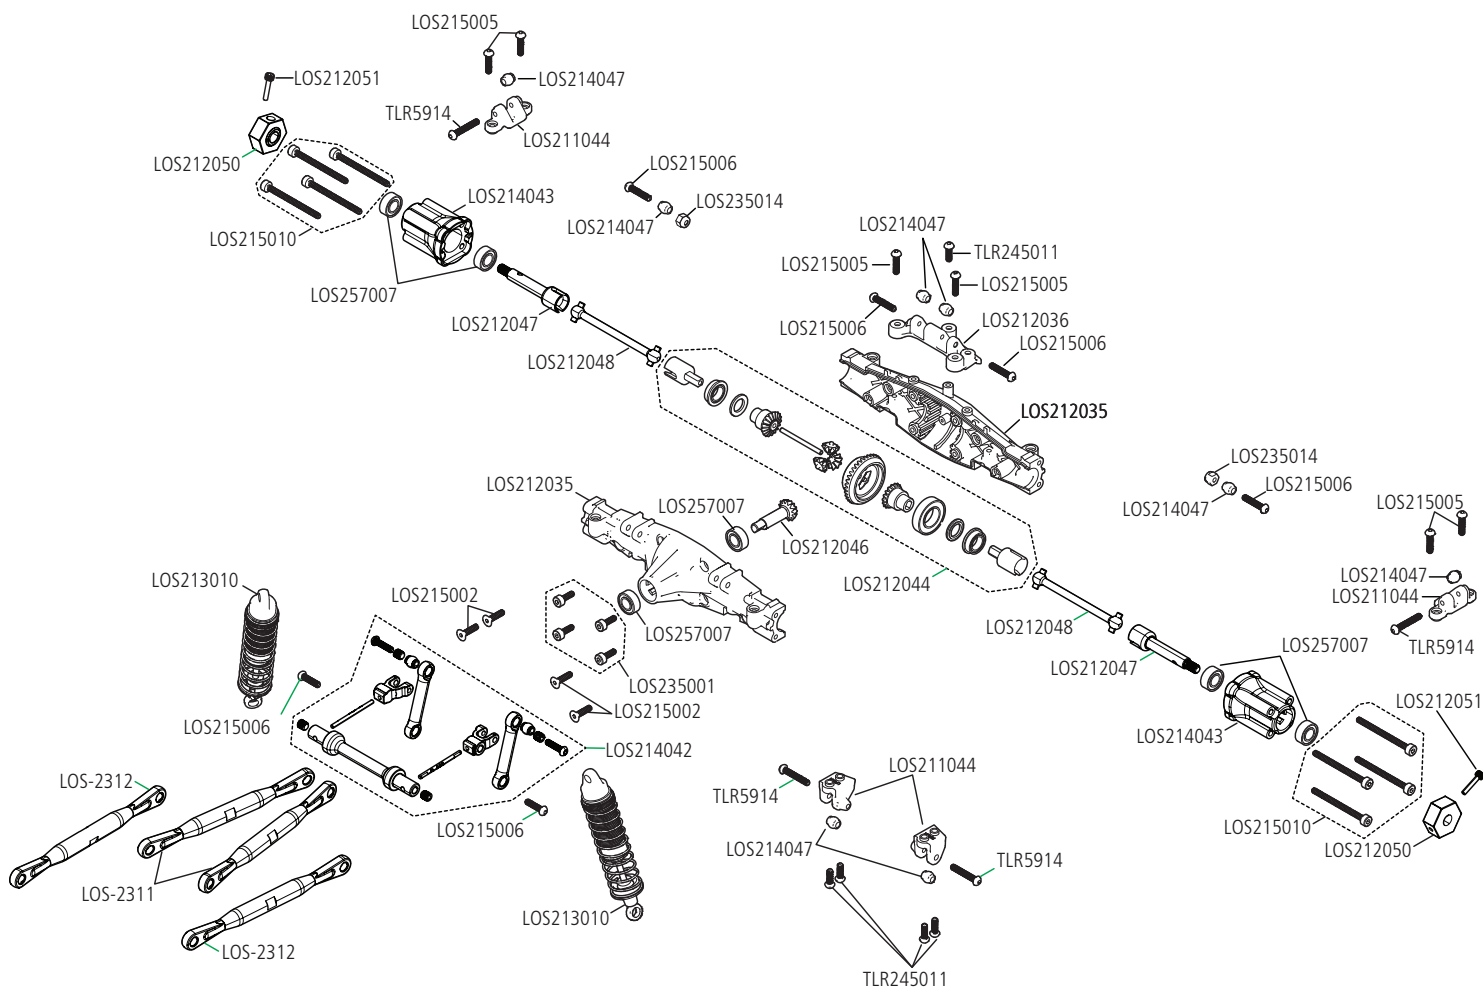

MINI LMT MEGALODON™ 4X4 MONSTER JAM™ TRUCK, RTR

LOS01026T3

EXPLODED VIEW / EXPLOSIONSZEICHNUNG / VUE ÉCLATÉE DES PIÈCES / VISTA ESPLOSA DELLE PARTI

MINI LMT MEGALODON™ 4X4 MONSTER JAM™ TRUCK, RTR

LOS01026T3

EXPLODED VIEW / EXPLOSIONSZEICHNUNG / VUE ÉCLATÉE DES PIÈCES / VISTA ESPLOSA DELLE PARTI

MINI LMT MEGALODON™ 4X4 MONSTER JAM™ TRUCK, RTR

LOS01026T3

EXPLODED VIEW / EXPLOSIONSZEICHNUNG / VUE ÉCLATÉE DES PIÈCES / VISTA ESPLOSA DELLE PARTI

EXPLODED VIEW / EXPLOSIONSZEICHNUNG / VUE ÉCLATÉE DES PIÈCES / VISTA ESPLOSA DELLE PARTI