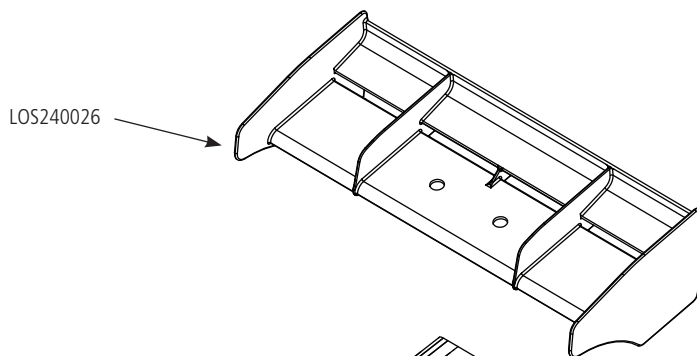

**CENTER DIFFERENTIAL
ZENTRALES DIFFERENTIAL
DIFFÉRENTIEL CENTRAL
DIFFERENZIALE CENTRALE**