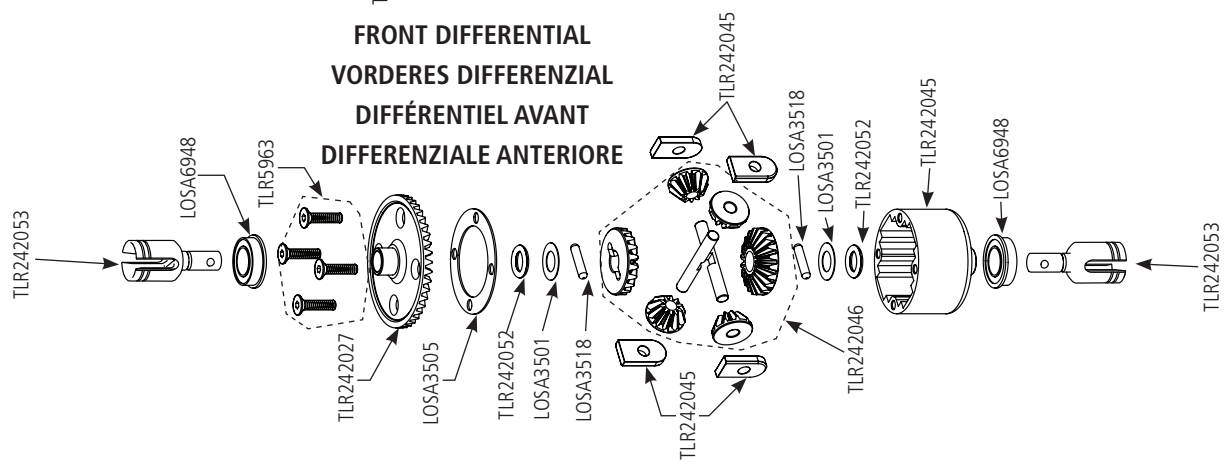

8IGHT XE RTR 4WD BUGGY

EXPLODED VIEW • VUE ÉCLATÉE DES PIÈCES

FRONT SHOCK FRONTSTOSSDÄMPFER SUSPENSION AVANT AMM. ANTERIORE

REAR SHOCK HECKSTOSSDÄMPFER SUSPENSION ARRIÈRE AMM. POSTERIORE

FRONT DIFFERENTIAL
VORDERES DIFFERENZIAL
DIFFÉRENTIEL AVANT
DIFFERENZIALE ANTERIORE

**REAR DIFFERENTIAL
HINTERES DIFFERENTIAL
DIFFÉRENTIEL ARRIÈRE
DIFFERENZIALE POSTERIORE**

**CENTER DIFFERENTIAL
ZENTRALES DIFFERENTIAL
DIFFÉRENTIEL CENTRAL
DIFFERENZIALE CENTRALE**