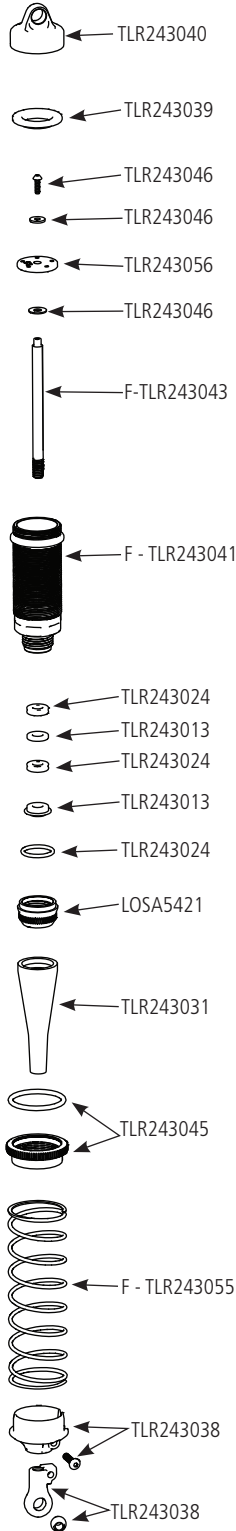

8IGHT XE RTR 4WD BUGGY

EXPLODED VIEW • VUE ÉCLATÉE DES PIÈCES

FRONT SHOCK FRONTSTOSSDÄMPFER SUSPENSION AVANT AMM. ANTERIORE

REAR SHOCK HECKSTOSSDÄMPFER SUSPENSION ARRIÈRE AMM. POSTERIORE

FRONT DIFFERENTIAL
VORDERES DIFFERENZIAL
DIFFÉRENTIEL AVANT
DIFFERENZIALE ANTERIORE

**REAR DIFFERENTIAL
HINTERES DIFFERENTIAL
DIFFÉRENTIEL ARRIÈRE
DIFFERENZIALE POSTERIORE**

**CENTER DIFFERENTIAL
ZENTRALES DIFFERENTIAL
DIFFÉRENTIEL CENTRAL
DIFFERENZIALE CENTRALE**