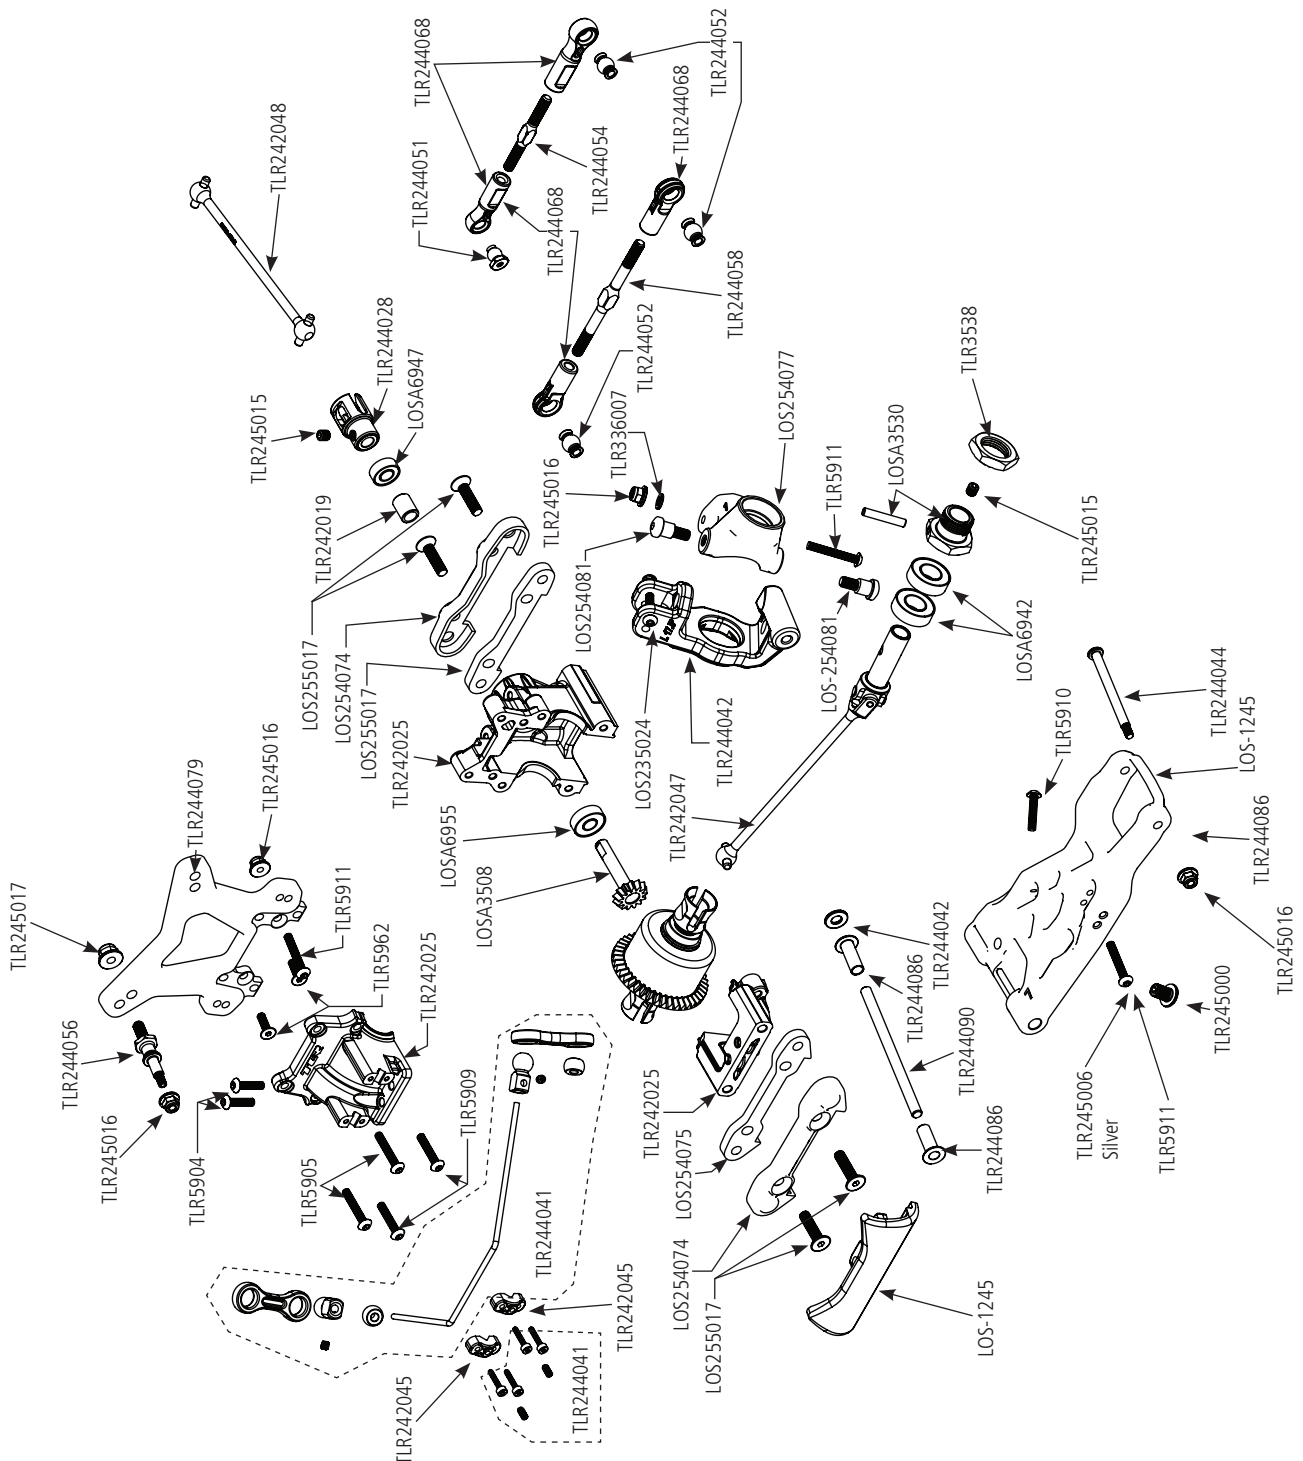

8IGHT XE RTR 4WD BUGGY

EXPLODED VIEW • VUE ÉCLATÉE DES PIÈCES

FRONT SHOCK FRONTSTOSSDÄMPFER SUSPENSION AVANT AMM. ANTERIORE

REAR SHOCK HECKSTOSSDÄMPFER SUSPENSION ARRIÈRE AMM. POSTERIORE

FRONT DIFFERENTIAL
VORDERES DIFFERENZIAL
DIFFÉRENTIEL AVANT
DIFFERENZIALE ANTERIORE

**REAR DIFFERENTIAL
HINTERES DIFFERENTIAL
DIFFÉRENTIEL ARRIÈRE
DIFFERENZIALE POSTERIORE**

**CENTER DIFFERENTIAL
ZENTRALES DIFFERENTIAL
DIFFÉRENTIEL CENTRAL
DIFFERENZIALE CENTRALE**