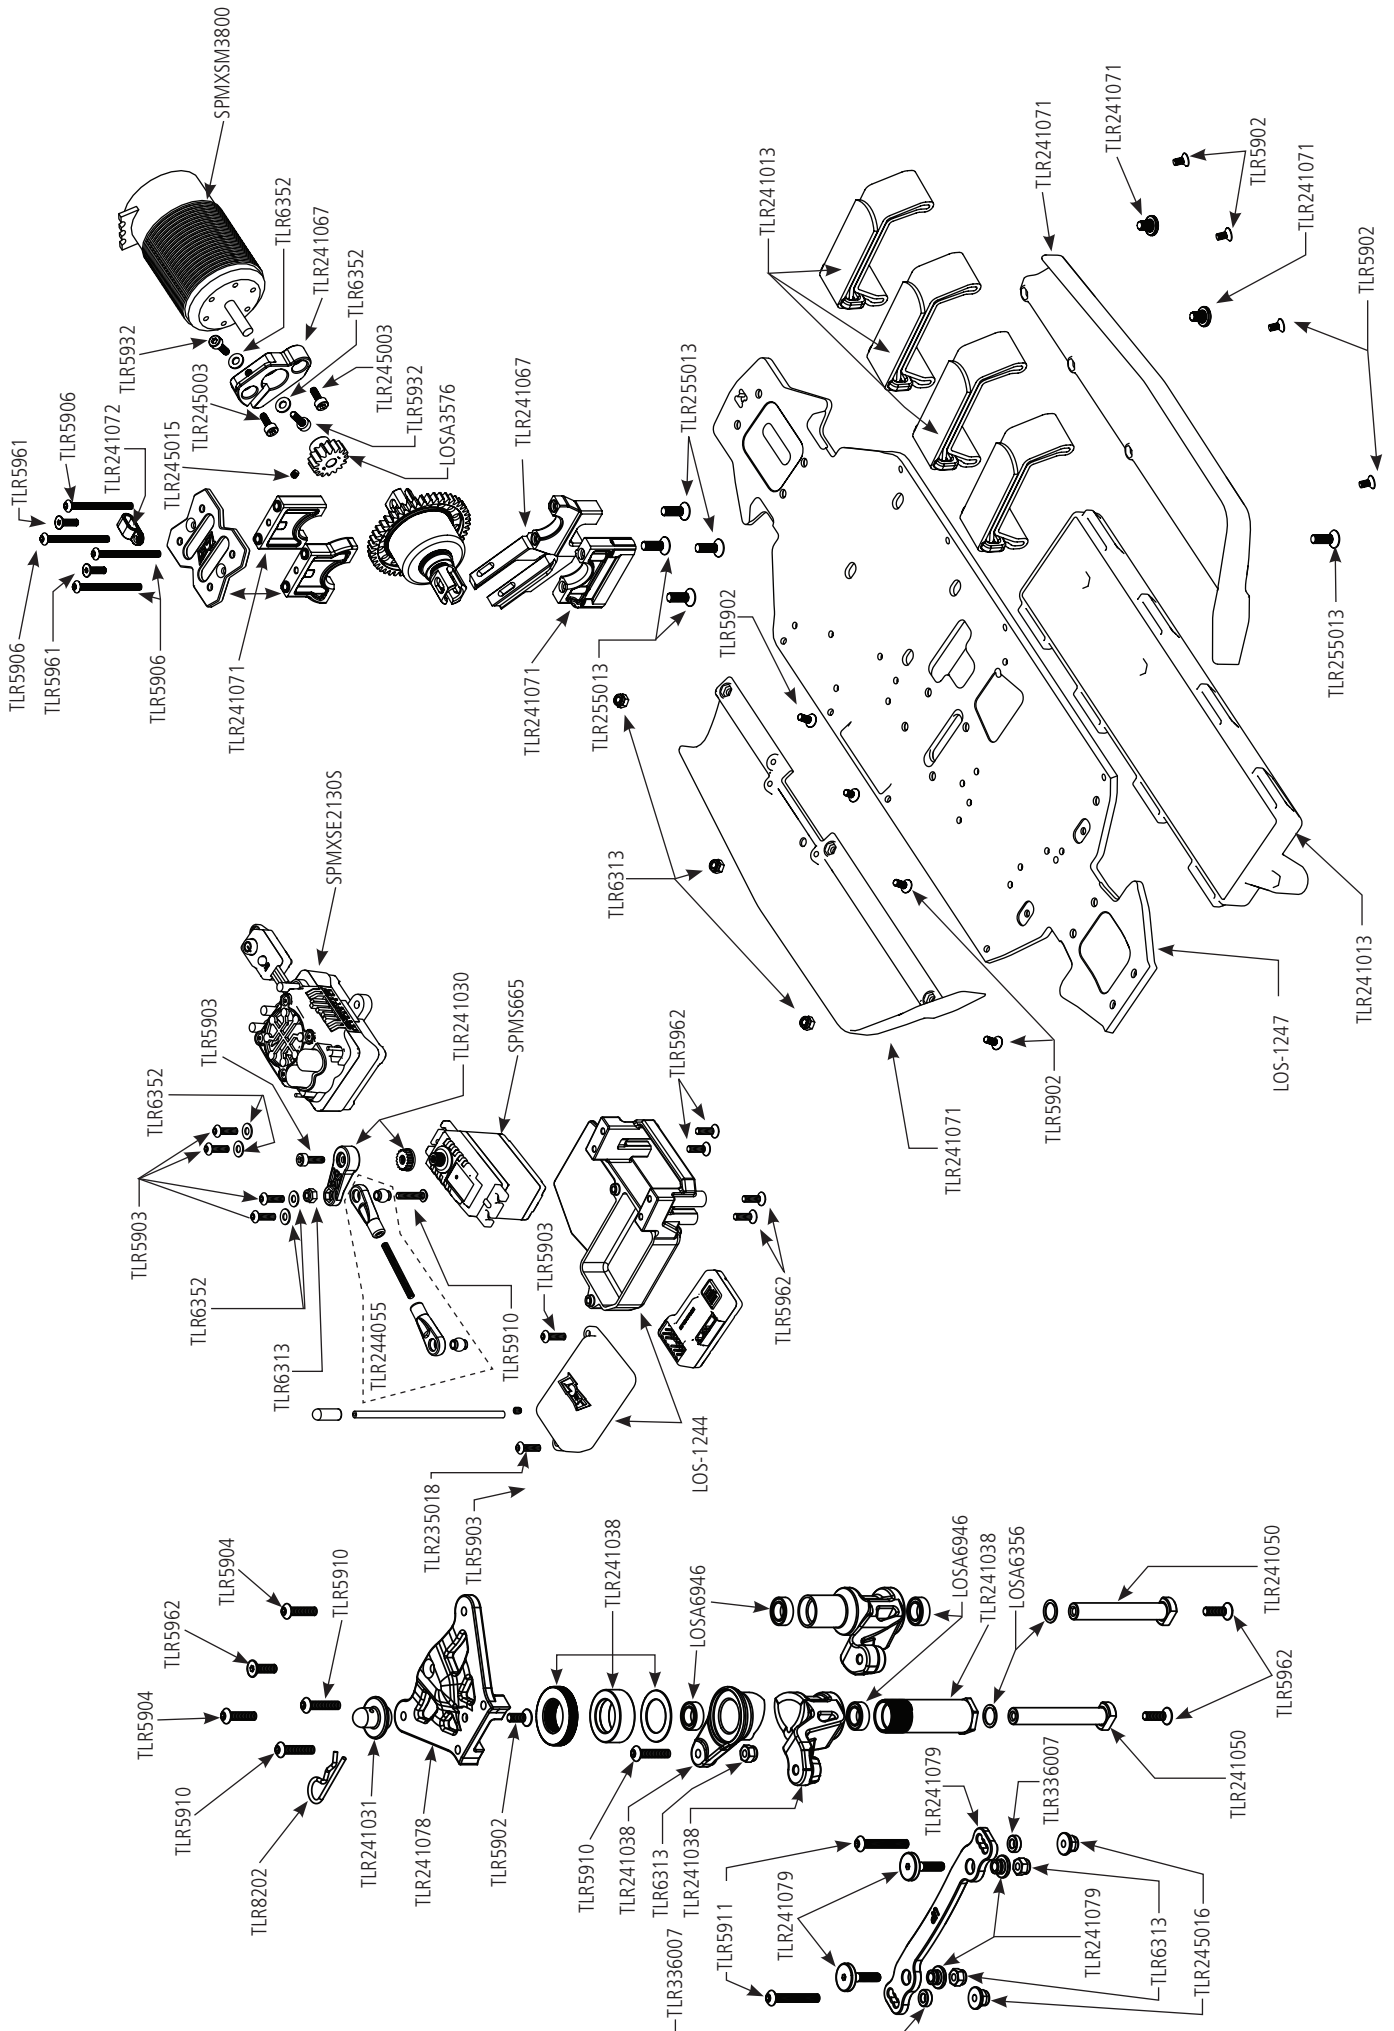

8IGHT XE RTR 4WD BUGGY

EXPLODED VIEW • VUE ÉCLATÉE DES PIÈCES

FRONT SHOCK FRONTSTOSSDÄMPFER SUSPENSION AVANT AMM. ANTERIORE

REAR SHOCK HECKSTOSSDÄMPFER SUSPENSION ARRIÈRE AMM. POSTERIORE

FRONT DIFFERENTIAL
VORDERES DIFFERENZIAL
DIFFÉRENTIEL AVANT
DIFFERENZIALE ANTERIORE

**REAR DIFFERENTIAL
HINTERES DIFFERENTIAL
DIFFÉRENTIEL ARRIÈRE
DIFFERENZIALE POSTERIORE**

**CENTER DIFFERENTIAL
ZENTRALES DIFFERENTIAL
DIFFÉRENTIEL CENTRAL
DIFFERENZIALE CENTRALE**