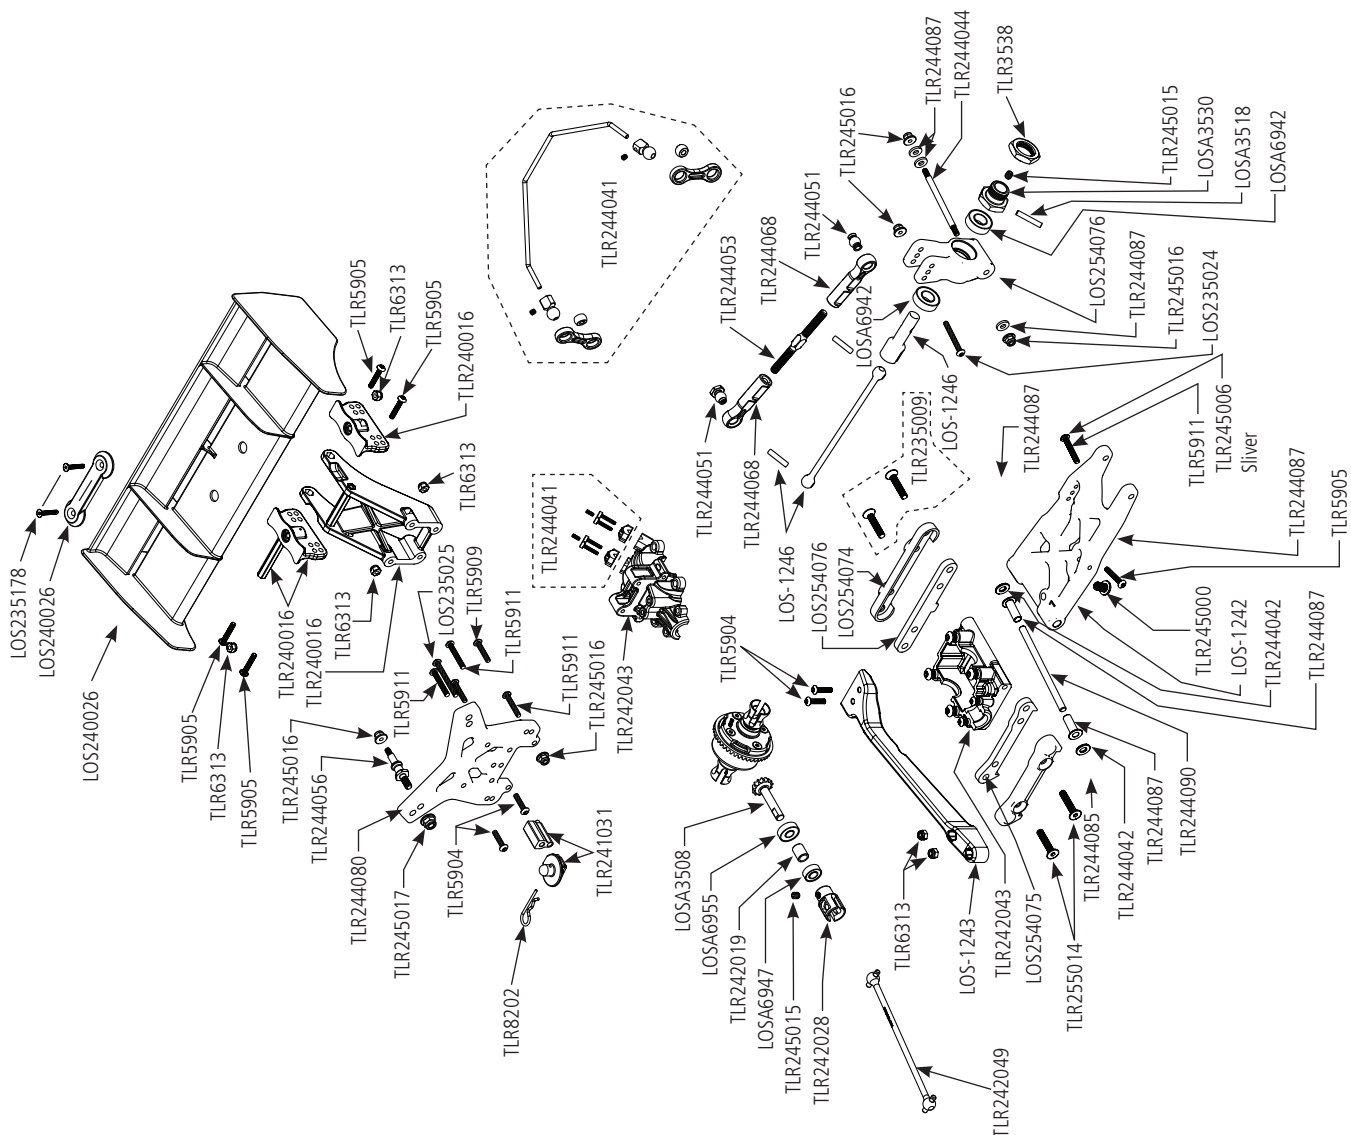

8IGHT XE RTR 4WD BUGGY

EXPLODED VIEW • VUE ÉCLATÉE DES PIÈCES

FRONT SHOCK FRONTSTOSSDÄMPFER SUSPENSION AVANT AMM. ANTERIORE

REAR SHOCK HECKSTOSSDÄMPFER SUSPENSION ARRIÈRE AMM. POSTERIORE

FRONT DIFFERENTIAL
VORDERES DIFFERENZIAL
DIFFÉRENTIEL AVANT
DIFFERENZIALE ANTERIORE

**REAR DIFFERENTIAL
HINTERES DIFFERENTIAL
DIFFÉRENTIEL ARRIÈRE
DIFFERENZIALE POSTERIORE**

**CENTER DIFFERENTIAL
ZENTRALES DIFFERENTIAL
DIFFÉRENTIEL CENTRAL
DIFFERENZIALE CENTRALE**