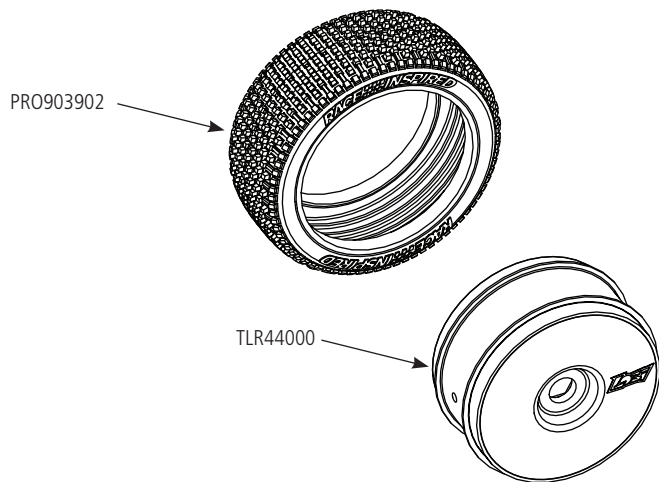

8IGHT XE RTR 4WD BUGGY

EXPLODED VIEW • VUE ÉCLATÉE DES PIÈCES

FRONT SHOCK FRONTSTOSSDÄMPFER SUSPENSION AVANT AMM. ANTERIORE

REAR SHOCK HECKSTOSSDÄMPFER SUSPENSION ARRIÈRE AMM. POSTERIORE

FRONT DIFFERENTIAL
VORDERES DIFFERENZIAL
DIFFÉRENTIEL AVANT
DIFFERENZIALE ANTERIORE

**REAR DIFFERENTIAL
HINTERES DIFFERENTIAL
DIFFÉRENTIEL ARRIÈRE
DIFFERENZIALE POSTERIORE**

**CENTER DIFFERENTIAL
ZENTRALES DIFFERENTIAL
DIFFÉRENTIEL CENTRAL
DIFFERENZIALE CENTRALE**