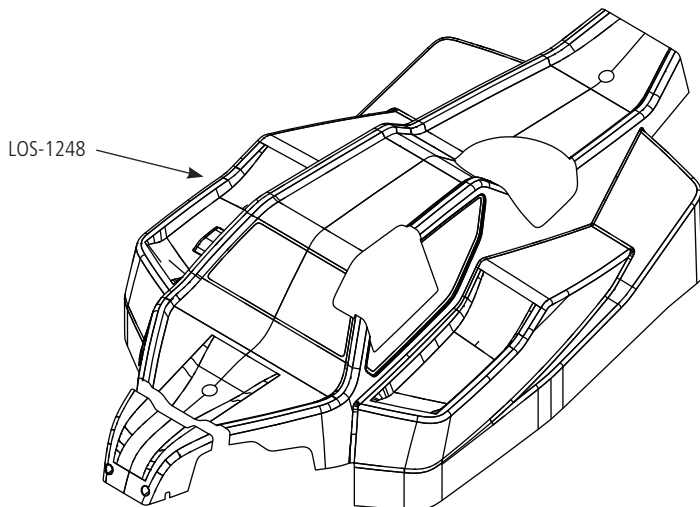

**CENTER DIFFERENTIAL
ZENTRALES DIFFERENTIAL
DIFFÉRENTIEL CENTRAL
DIFFERENZIALE CENTRALE**