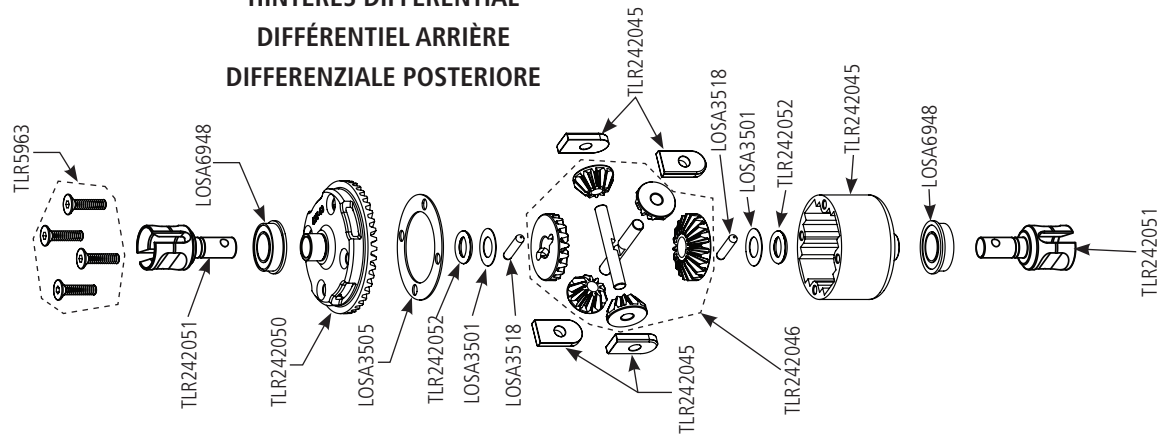

**REAR DIFFERENTIAL
HINTERES DIFFERENTIAL
DIFFÉRENTIEL ARRIÈRE
DIFFERENZIALE POSTERIORE**