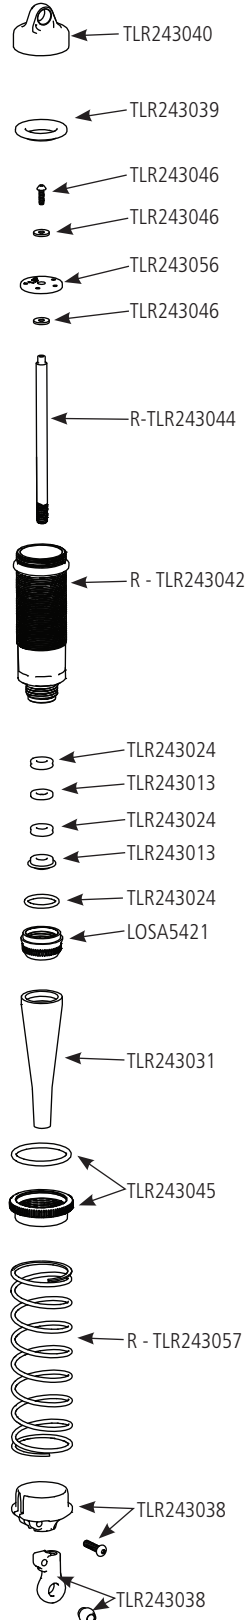

8IGHT XE RTR 4WD BUGGY

EXPLODED VIEW • VUE ÉCLATÉE DES PIÈCES

FRONT SHOCK FRONTSTOSSDÄMPFER SUSPENSION AVANT AMM. ANTERIORE

REAR SHOCK HECKSTOSSDÄMPFER SUSPENSION ARRIÈRE AMM. POSTERIORE

FRONT DIFFERENTIAL
VORDERES DIFFERENZIAL
DIFFÉRENTIEL AVANT
DIFFERENZIALE ANTERIORE

**REAR DIFFERENTIAL
HINTERES DIFFERENTIAL
DIFFÉRENTIEL ARRIÈRE
DIFFERENZIALE POSTERIORE**

**CENTER DIFFERENTIAL
ZENTRALES DIFFERENTIAL
DIFFÉRENTIEL CENTRAL
DIFFERENZIALE CENTRALE**